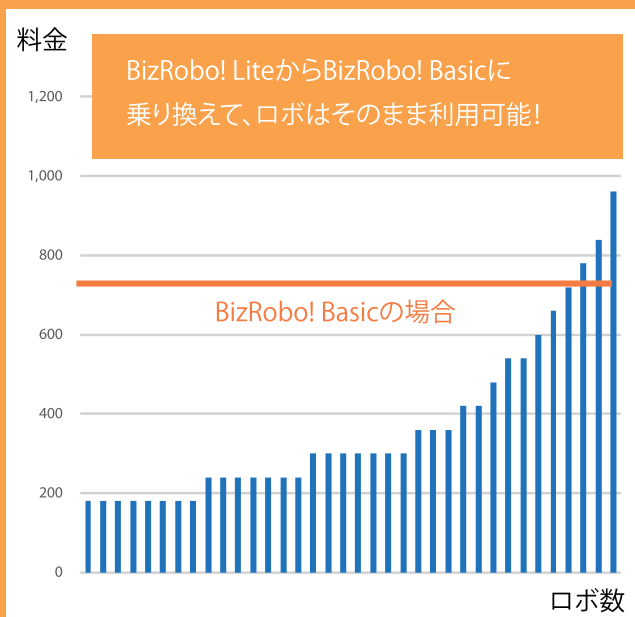

BizRobo! 主要製品ラインナップ

	BizRobo! mini	BizRobo! Lite	BizRobo! Basic
認証	インターネット認証	ローカル認証	ローカル認証
実行環境	ローカル実行	・ローカル実行 ・サーバ実行	・ローカル実行 ・サーバ実行
課金対象	アカウント	実行帯域	ライセンス
同時実行	不可	可能	可能
管理機能	BizRobo! Launcher (簡易スケジューラー)	Management Console (高機能管理コンソール)	Management Console (高機能管理コンソール)
年額	90万円	120万円~180万円 ※ロボット開発ツール数、同時実行数により異なる	720万円

※別途初期費用がかかります。

Lite は mini の手軽さと Basic の機能性を備えたイとこ取りモデル！

<BizRobo! Lite の特徴>

- ☒ BizRobo! Basicの機能が使える！
  - ・高機能管理コンソール標準搭載
  - ・ブラウザからのロボ実行
- ☒ 同時実行数に応じた課金体系
  - ・スモールスタート可能
  - ・実行数を追加可能
- ☒ BizRobo!標準サポート付き
  - ・ウェビナーやe-ラーニングなど
    豊富な学習コンテンツを利用可能
  - ・テクニカルサポート利用可能

製造元

RPA テクノロジーズ株式会社
〒105-6308

東京都港区虎ノ門 1-23-1 虎ノ門ヒルズ 森タワー 8階
Tel 03-5157-6370 Fax 03-3592-1004

お問合せ先

シーズリーインデックス株式会社
〒460-0011

愛知県名古屋市中区大須 3-30-40 万松寺ビル 9階
Tel 052-265-3770 Mail sales@c3index.co.jp