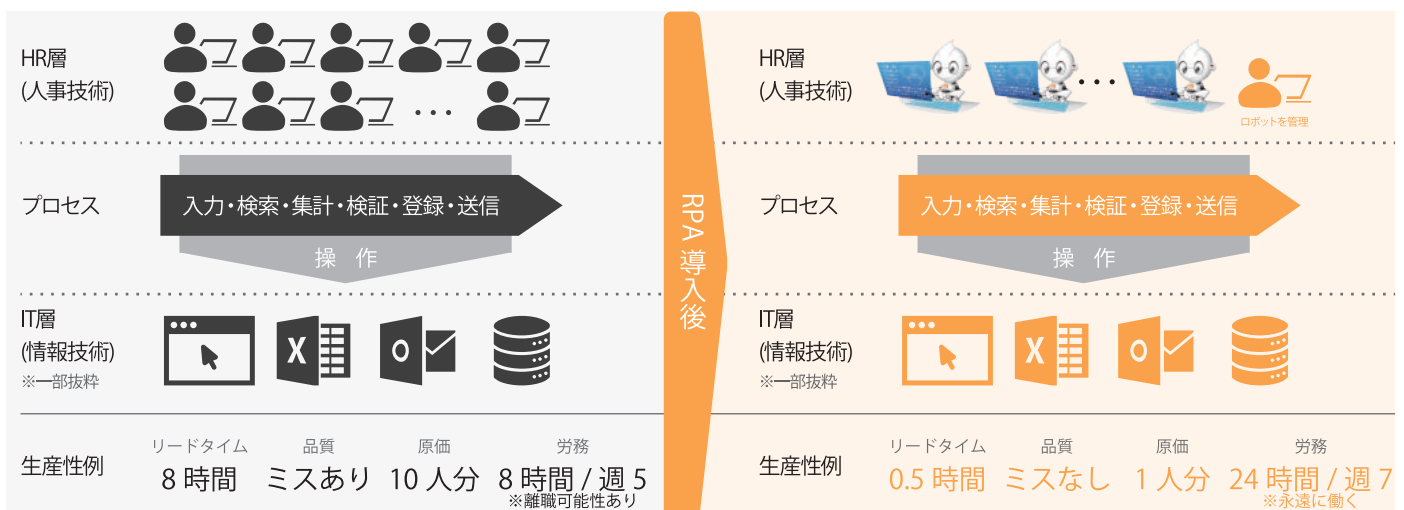

BizRobo! Lite

スタートしやすい料金設定で
デスクトップ利用から
サーバ利用までご提供する
日本型RPAの決定版

RPA（ロボティック・プロセス・オートメーション）とは？

日々こんな悩みを抱えていませんか？

- ✓ 条件に合う人材を採用できない、採用してもすぐ辞めてしまう……
- ✓ 働き方改革とは言っても、なかなか生産性が上がらない……
- ✓ 日常業務のミスのチェック、再チェックに時間がとられてしまう……

そんな問題を解決する「RPA」をご存じですか？

RPAとは、Robotic Process Automationのこと。オフィスワークでの定型業務をロボットが代行することで、人手不足、長時間労働・低生産性や人為的ミスなど企業の抱える課題を解決します。

導入前 (Before)：人間が手作業

導入後 (After)：ロボットが作業を代行

RPAなら、ロングセラーの **BizRobo!** がおすすめ!

BizRobo! 主要製品ラインナップ